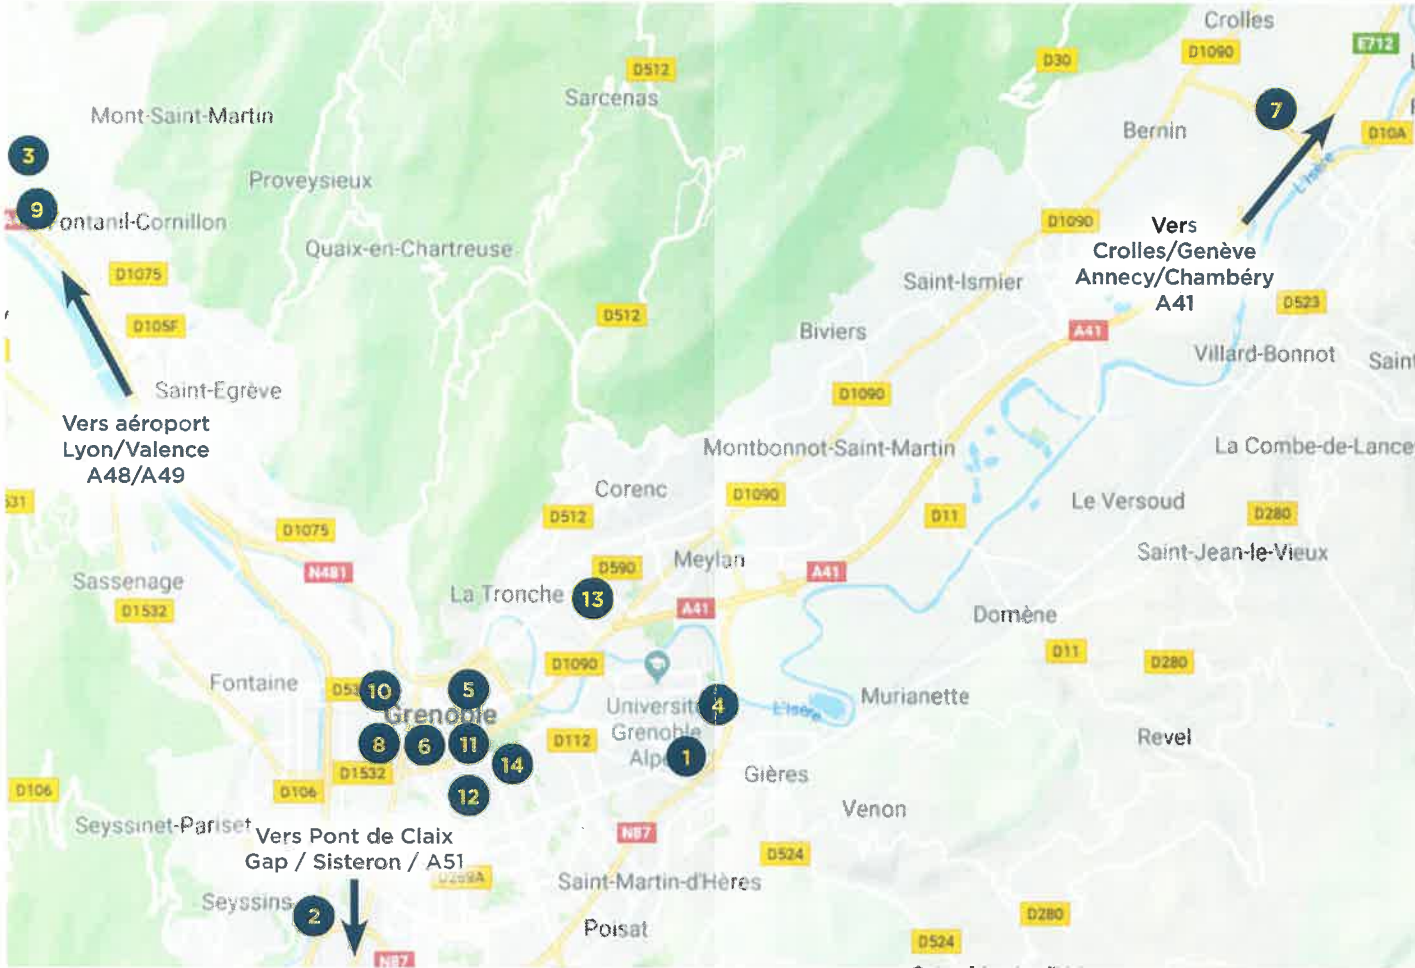

NOUS CONTACTER ET NOUS SITUER

OFFRE RESTAURATION SUR DEMANDE

Sauf Hôtels F1, Ibis Budget, Hipark by Adagio, Ibis Centre Bastille, Ibis Styles Grenoble Centre Gare

GRENOBLE ALPES

**VOUS ENVISAGEZ UN SÉJOUR
CULTUREL À GRENOBLE?
OU PLUTÔT SPORTIF?
OU RICHE EN ACTIVITÉS DE LOISIRS?**

TARIFS

GRENOBLE UNIVERSITÉ

19€ / nuit

avec PETIT DÉJEUNER BUFFET INCLUS
Prix «à partir de», par personne, en chambre double.

GROUPES LOISIRS

GRENOBLE SUD SEYSSINS
GRENOBLE VOREPPE

25€ / nuit

avec PETIT DÉJEUNER BUFFET INCLUS
Prix «à partir de», par personne, en chambre double.